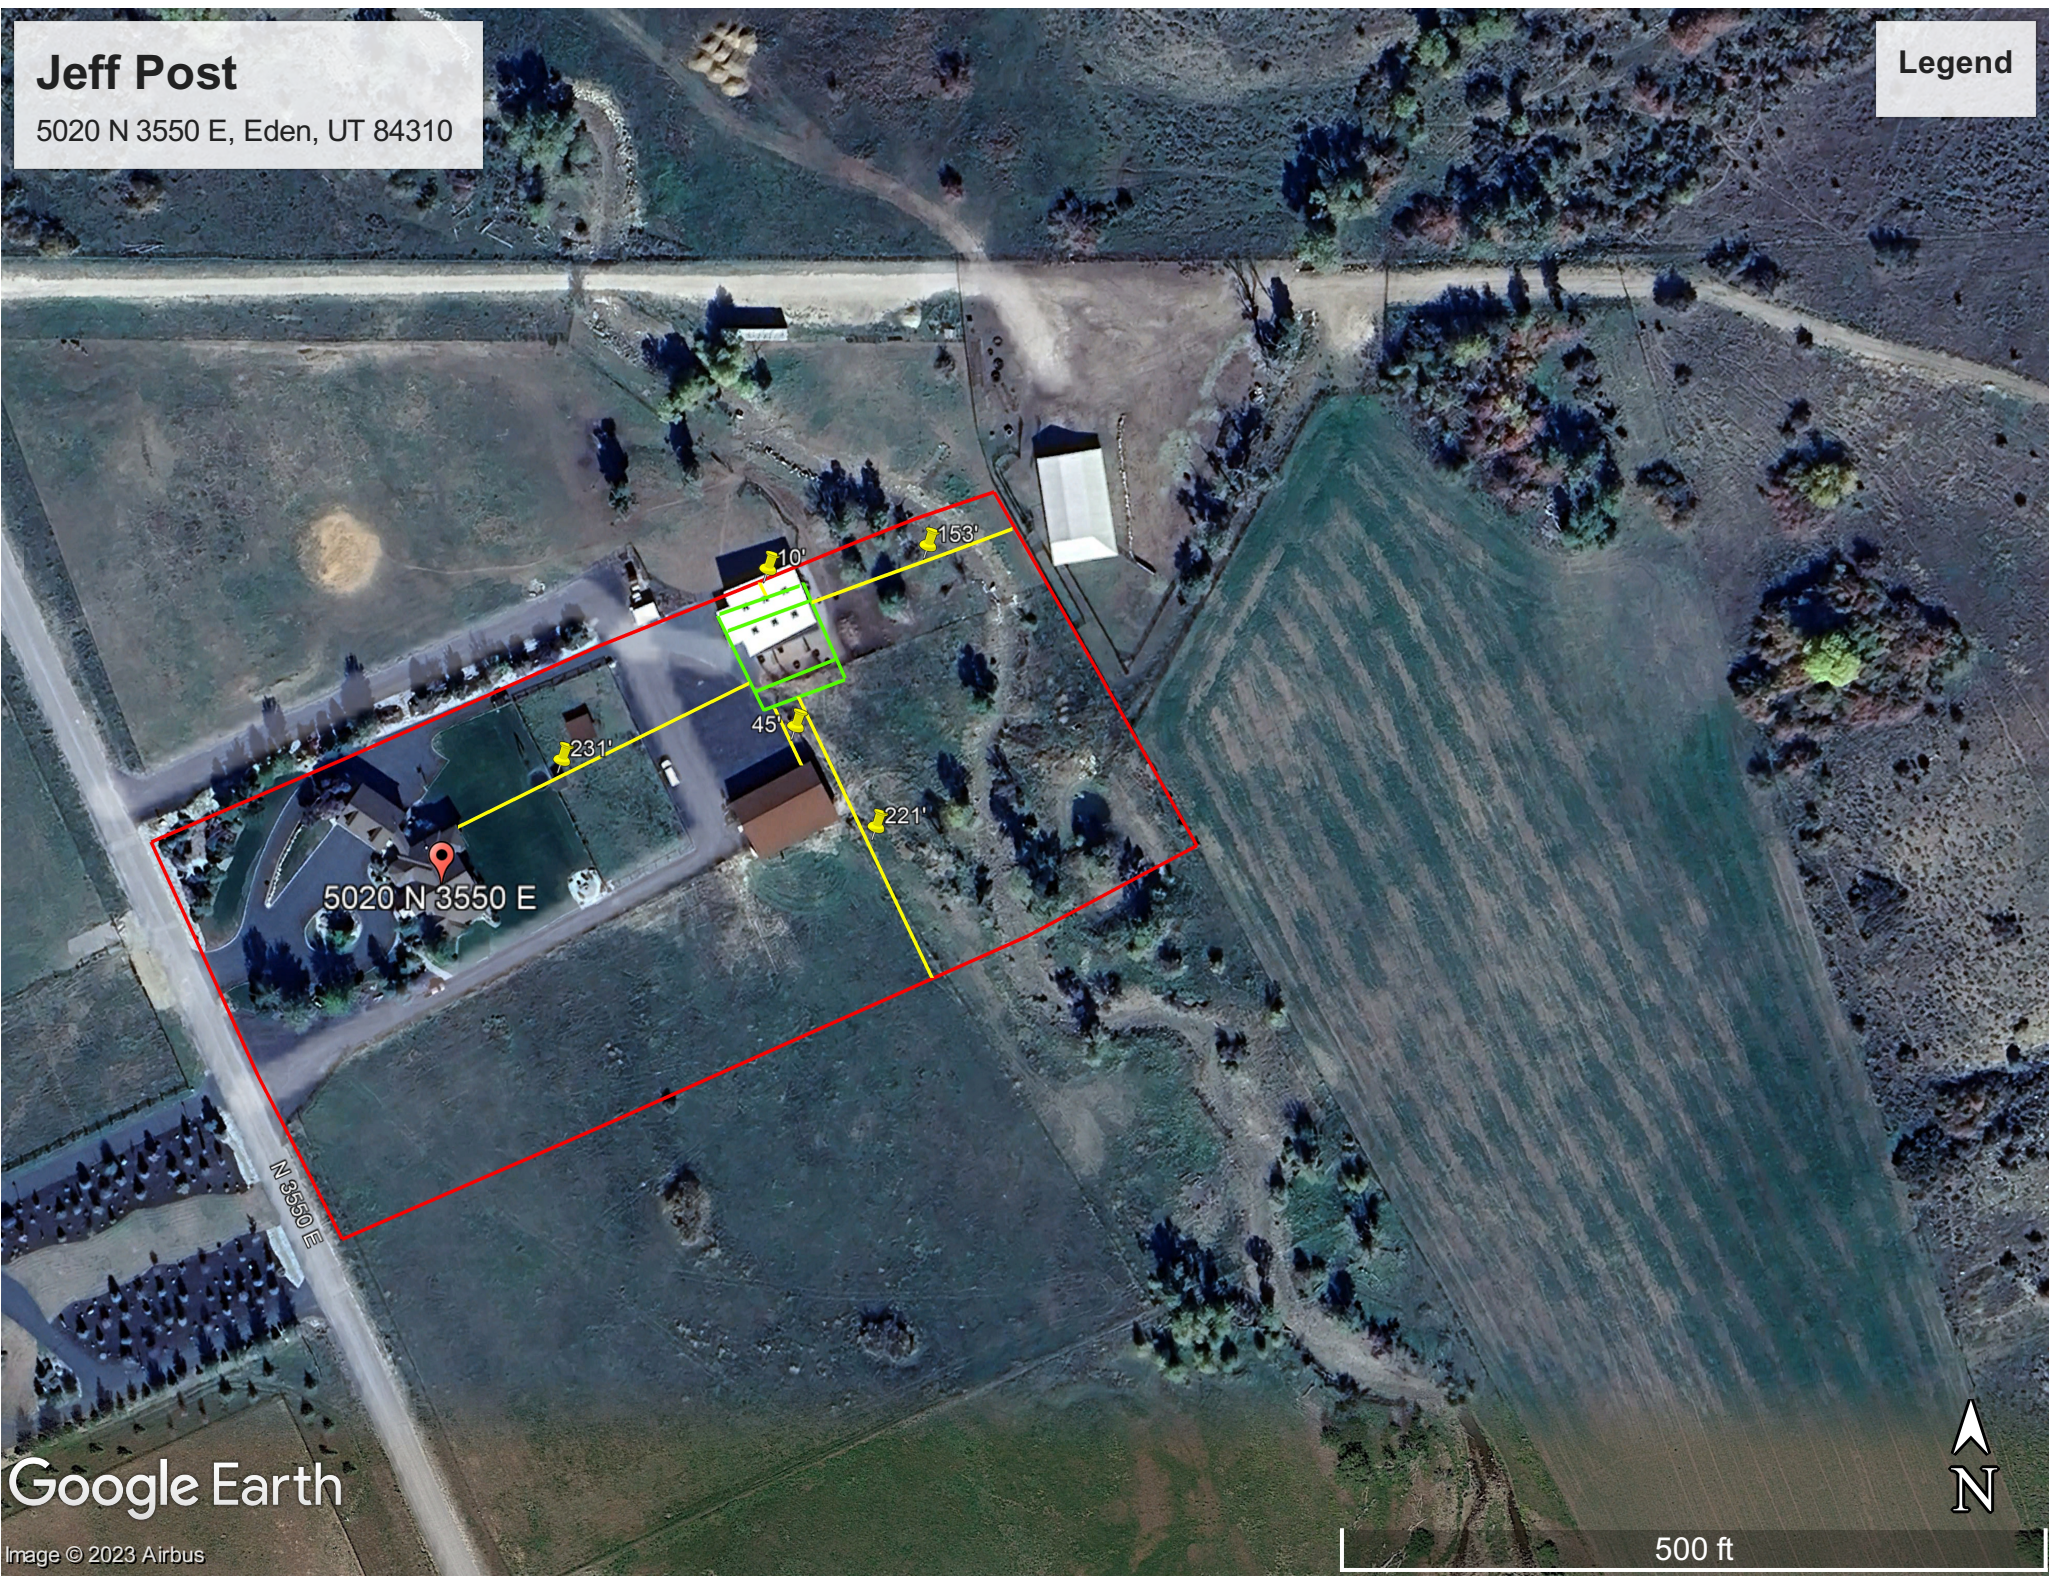

Jeff Post

5020 N 3550 E, Eden, UT 84310

Legend

Google Earth

Image © 2023 Airbus

500 ft