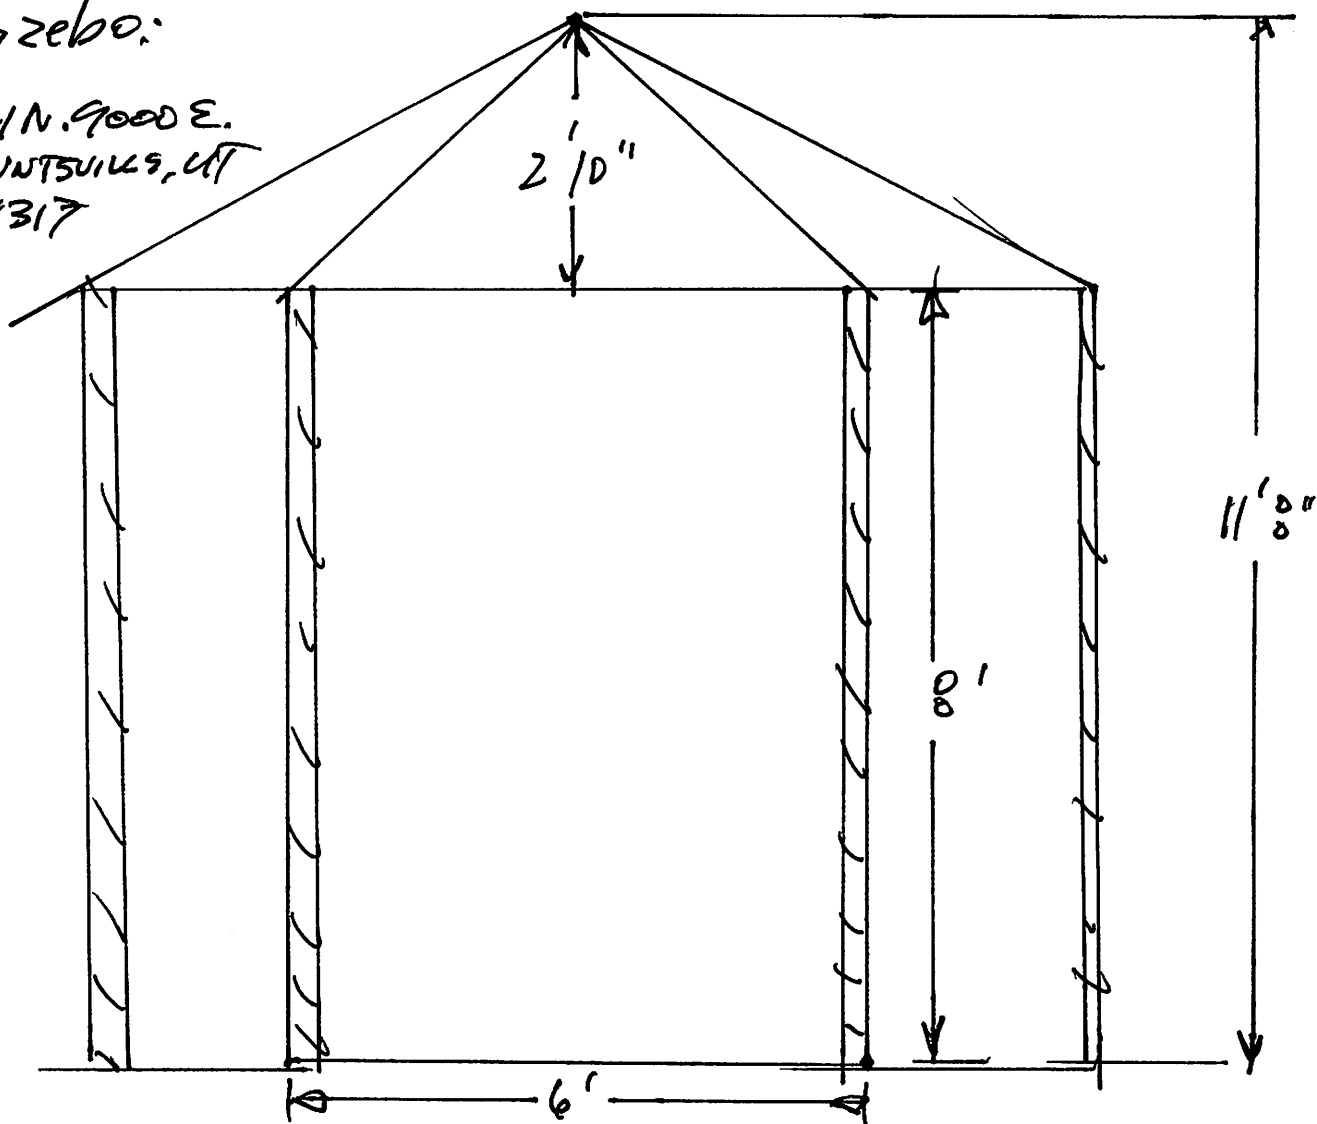

Je & Long

ELEVATION: Tax ID: 210950001

Gazebo:

421 N. 9000 E.
HUNTSVILLE, UT
84317

8-sided
Gazebo

134 ft².

Jeff Long
421 N 9000 E
Huntsville, UT

Land Use permit: Gazebo: 184 sq feet.