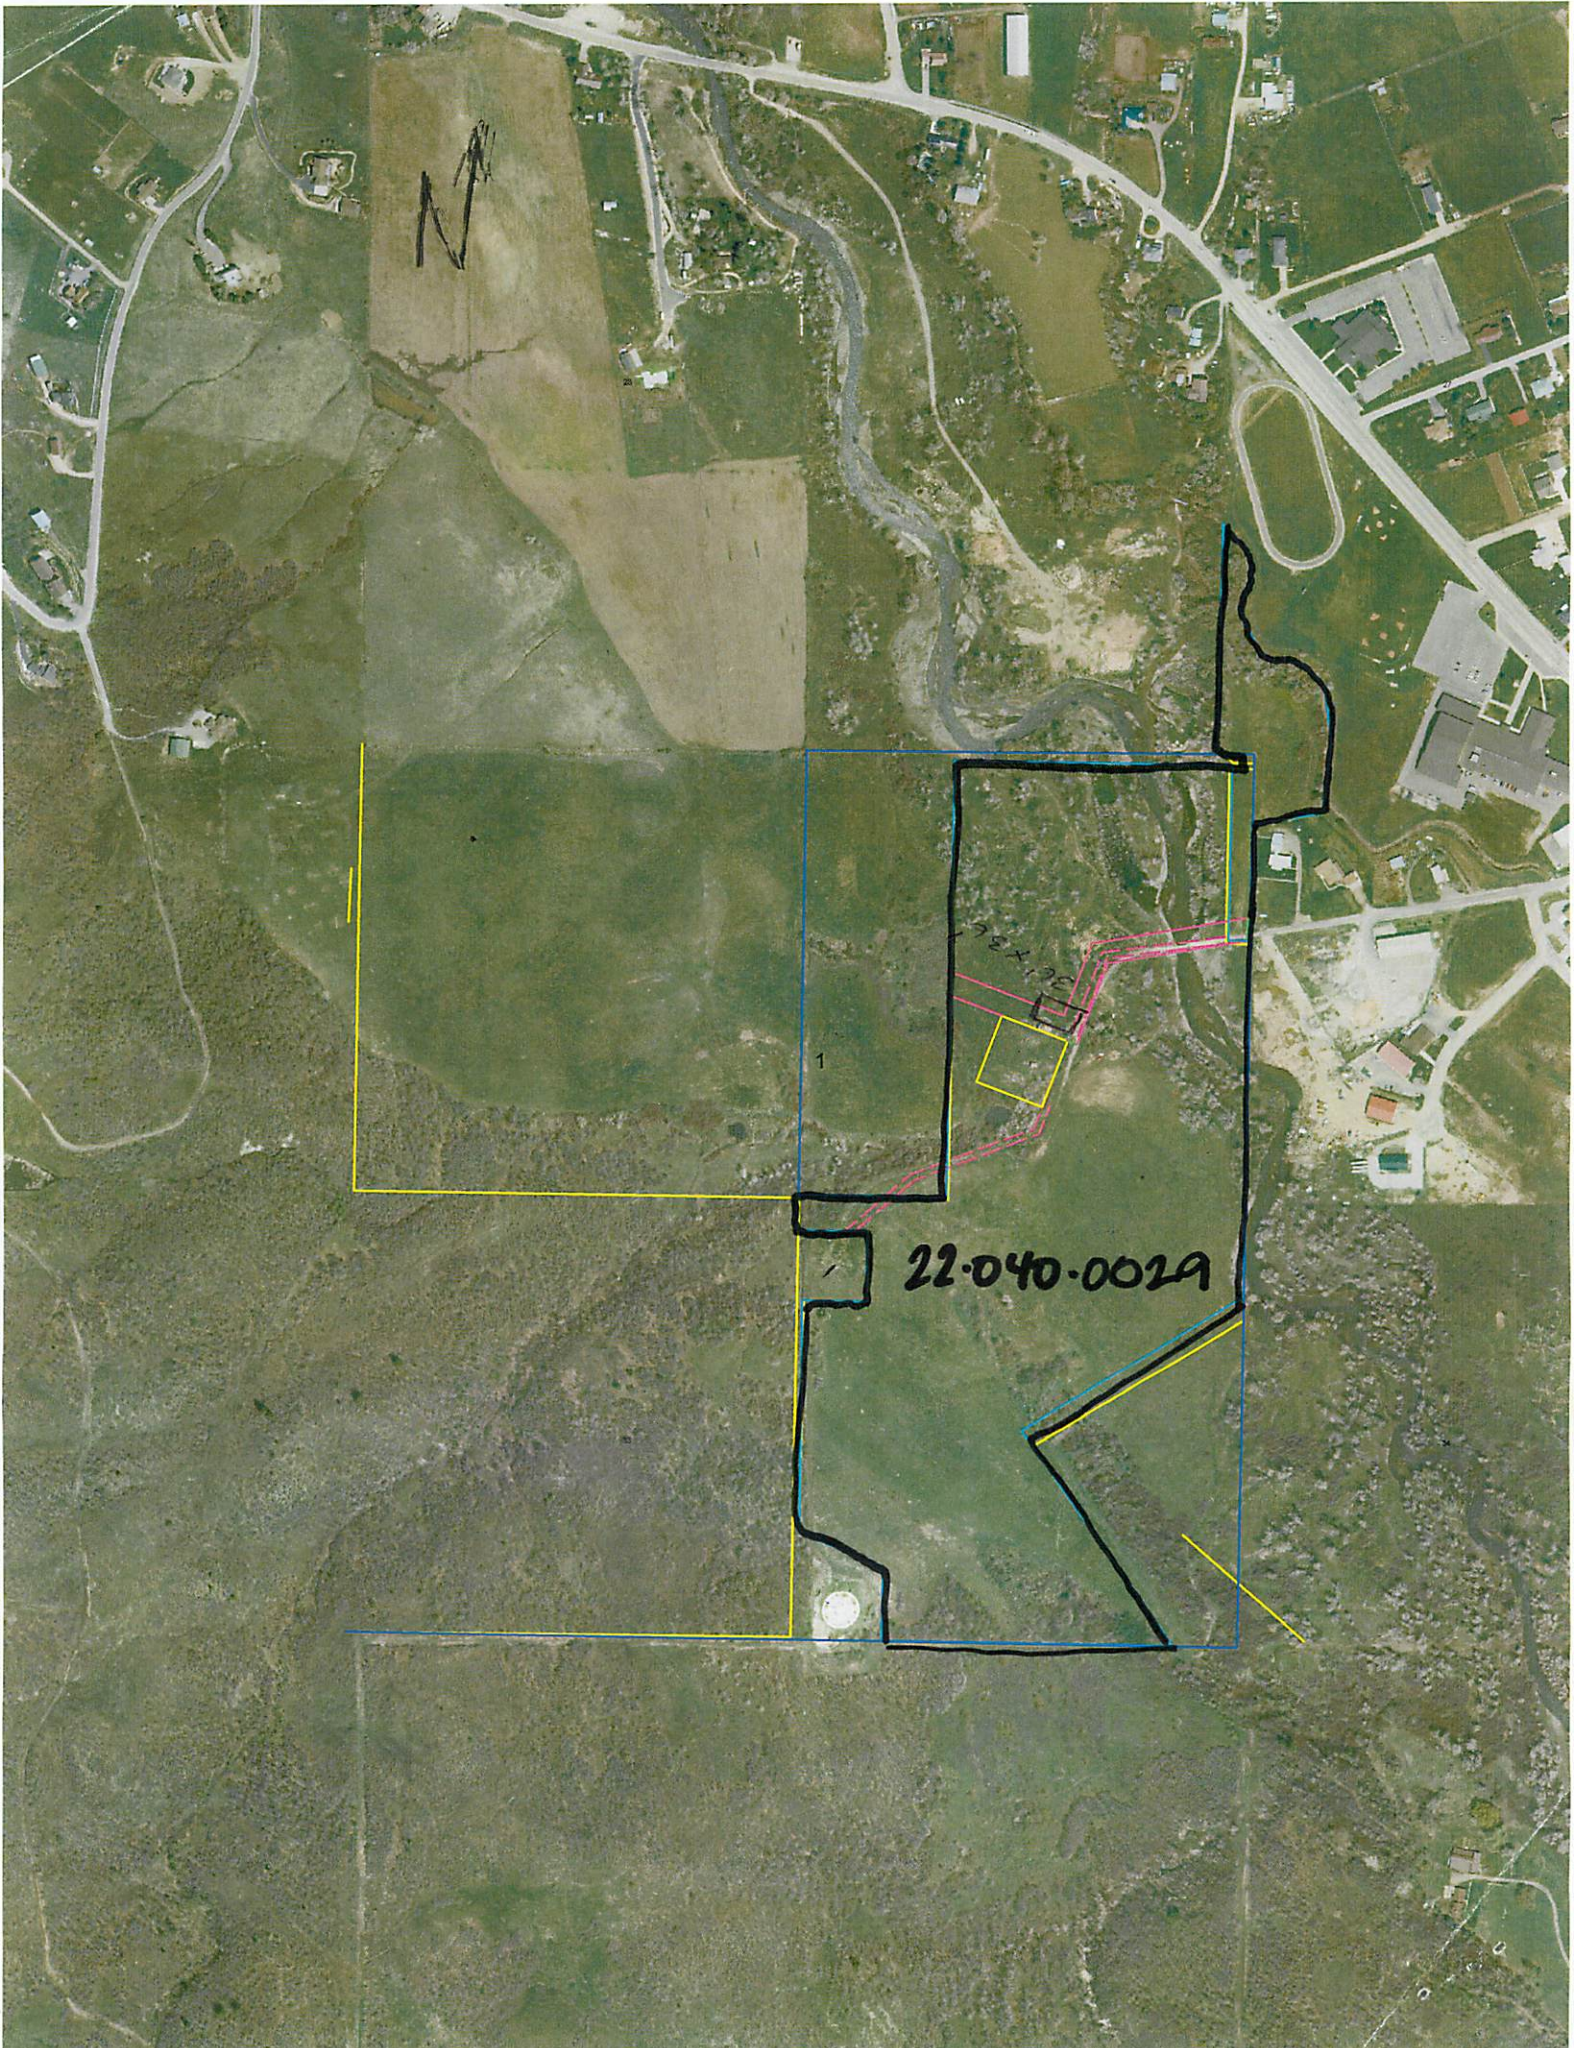

CLARKE FARM - ETAL  
 MELVIN RAY CLARKE  
 REVOCABLE TRUST  
 220400028  
 53.25 AC± 29  
 567

HAY BARN 36' x 36'  
 CLARKE FARM

SEE PAGE 46

N

1

361X35

22-040-002A